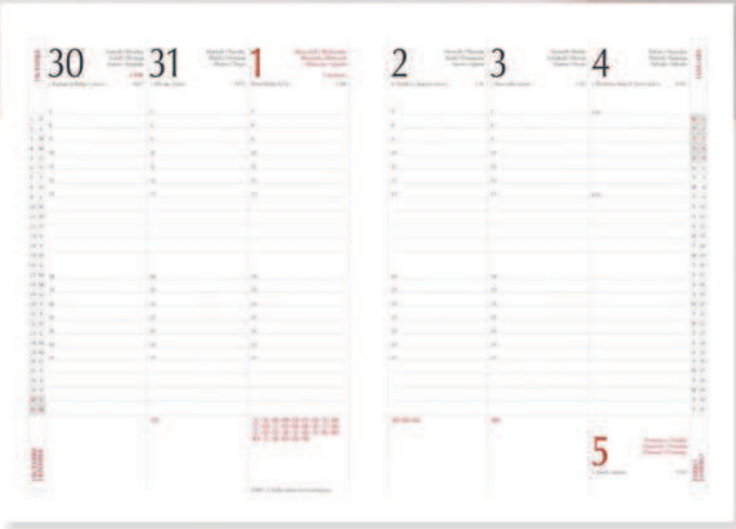

- AR
- BO
- VE
- NE
- RY
- AZ
- BI
- BL
- VL

220

VG-540
MAXI AGENDA
SETTIMANALE

cm 17x24 (chiuso)
Edizione multilingue
128 pag.
Rubrica telefonica
Inserto cartografico
Materiale: gommato
Imballo: 30

Agenda con personalizzazione 1 col. in tampografia/serigrafia, formato stampa cm. 7x 2,5

VG-540	n° 100	n° 300	n° 500	n° 1.000 e +
MAXI AG SETTIMANALE	€ 4,49	€ 4,39	€ 4,33	€ 4,29

+ impianti e avviamenti macchine € . 36 per ogni diverso formato o colore di stampa.